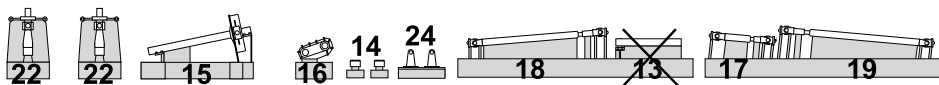

Mercedes L3000 A "4 x 4" Conversion set for ITALERI model

Kusovník a značení dílů - Numbering of parts

Resin parts

 Odříznout
Remove

Stavební postup - Assembly instructions

 Original parts of Italeri model